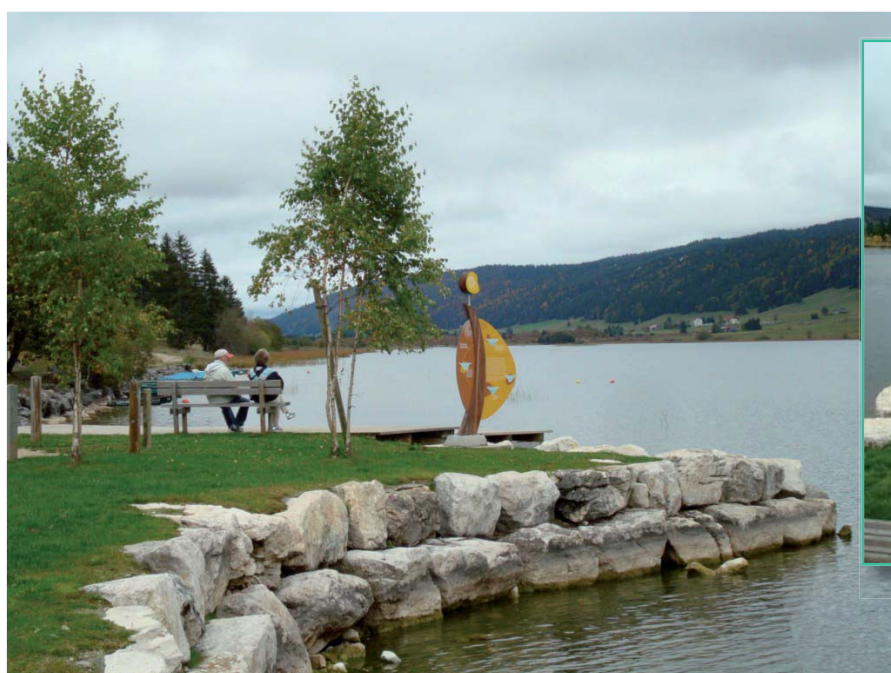

## A la découverte du Lac des Rousses

Au début de l'été, Mic Signaloc a réalisé, pour la Communauté de Communes des Rousses, dans le Jura, plusieurs ensembles originaux, réunissant une structure inox / bois et un décor sur alu en impression numérique moléculaire.

Totem "Pêcheur" expliquant le fonctionnement du lac ▲

L'eau potable ►

Figurine «Les Tourbières» ▼

Totem «fonctionnement  
lié au bilan de l'eau»

Panneau d'information en inox ▼