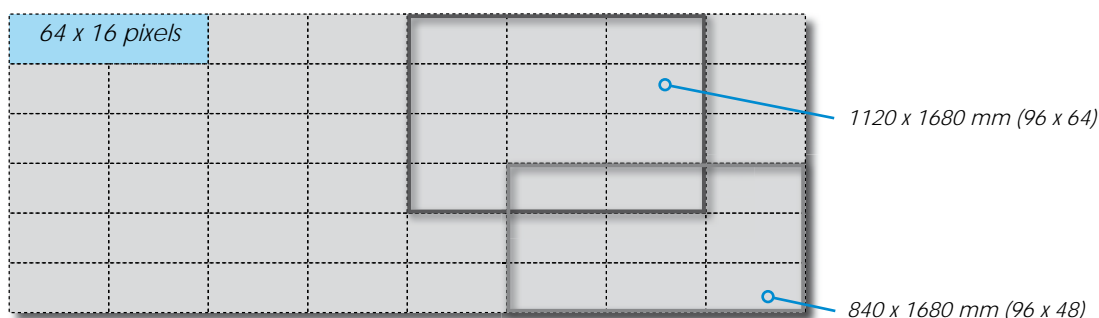

Panneau affichage graphique

Affichage lumineux extérieur pour tous les besoins d'accueil et de communication

- Afficheur extérieur tous temps : -40 ° à + 50 °C
- Affichage texte, image, logo, date, heure, température
- Monocouleur avec **256 niveaux de gris** (rouge ou ambre)
- Pitch : 17 mm pour une lisibilité de 40 à 280 m en fonction des modèles
- Luminosité : 6 000 Cd/m² avec contrôle automatique de la luminosité
- Angle de vue : 125°
- Liaison RS232/485 & TCP/IP de série (en option : Modem, GSM, BlueTooth, Wifi...)

Dimensions

Mini : 280 x 1120 mm (64 x 16 pixels), maxi : 1680 x 4480 (256 x 96), par module de 280 x 560 mm

Principales caractéristiques

- Protection contre le vandalisme par casquettes ultra-rigides en ABS englobant chaque pixel et garantissant une résistance à l'impact
- **Aucune maintenance préventive**
- Ventilation naturelle (pas de surchauffe & longévité des diodes améliorée)
- Excellente lisibilité des logos & images
- Pas de dépose du panneau en cas de dépannage
- Absence de polycarbonate en face avant : ni buée, ni reflet, pas de nettoyage à effectuer, contraste et luminosité améliorés
- Possibilité de fixations murales
- Protection électrique dans le panneau : surtenseur parafoudre & interrupteur de puissance